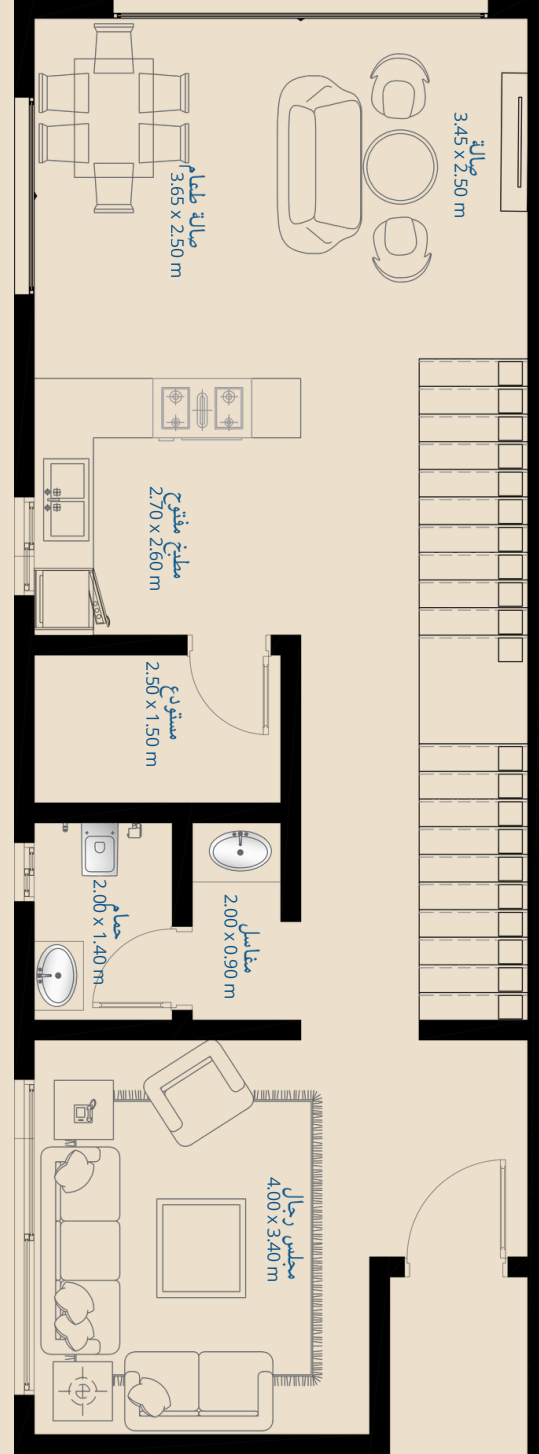

A08 Villa

فيلا رقم أ 08

84.11

مساحة الأجزاء الخاصة

194.96

مساحة الفيلا بدون الأجزاء الخاصة

279.07

مساحة الفيلا الاجمالية

الدور الأرضي

الدور الأول

الدور الملحق

صالة طعام

صالة

مجلس رجال

مغاسل

حمام

مستودع

مطبخ مفتوح

غرفة نوم (2)

غرفة نوم رئيسية

بلكونة

مغاسل

حمام

سطح خاص (2)