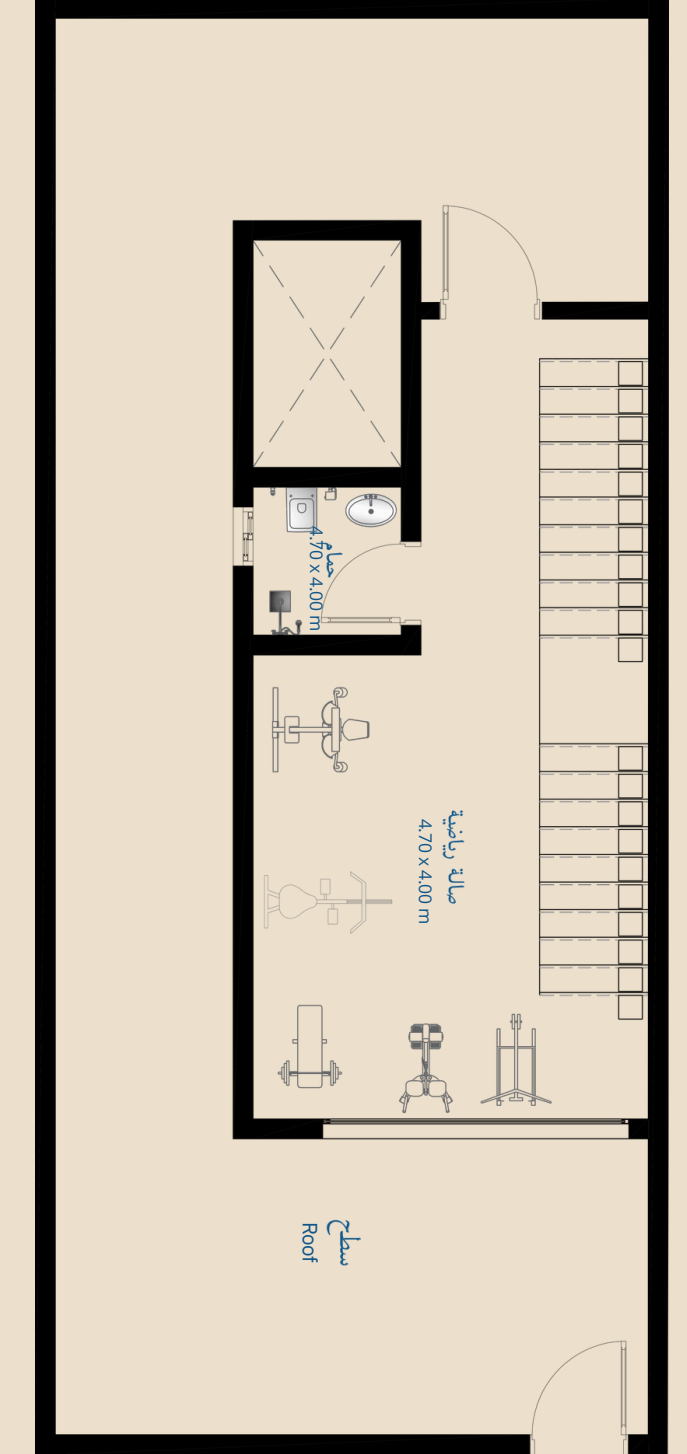

A08 Villa

فيلا رقم أ 08

84.11

مساحة الأجزاء الخاصة

194.96

مساحة الفيلا بدون الأجزاء الخاصة

279.07

مساحة الفيلا الاجمالية

الدور الأرضي

الدور الأول

الدور الملحق

صالة طعام

صالة

مجلس رجال

مغاسل

حمام

مستودع

مطبخ مفتوح

غرفة نوم (2)

غرفة نوم رئيسية

بلكونة

مغاسل

حمام

سطح خاص (2)