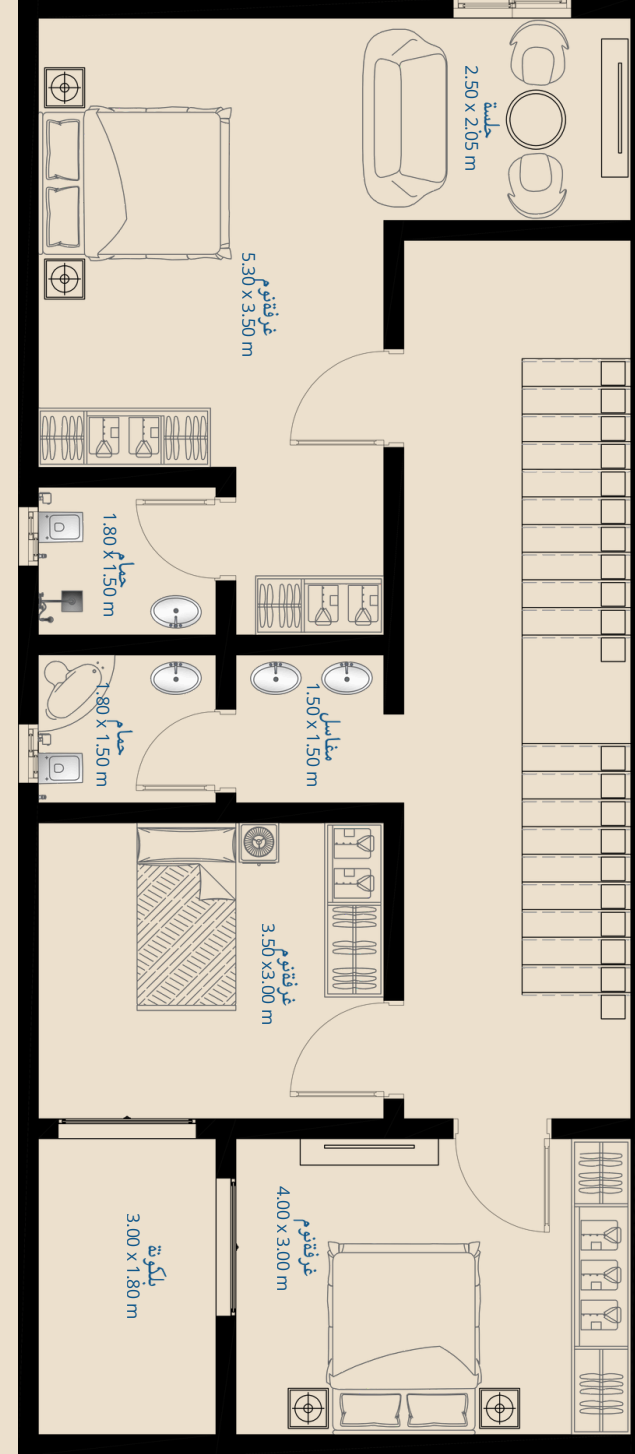

A08 Villa

فيلا رقم أ 08

84.11

مساحة الأجزاء الخاصة

194.96

مساحة الفيلا بدون الأجزاء الخاصة

279.07

مساحة الفيلا الاجمالية

الدور الأرضي

الدور الأول

الدور الملحق

صالة طعام

صالة

مجلس رجال

مغاسل

حمام

مستودع

مطبخ مفتوح

غرفة نوم (2)

غرفة نوم رئيسية

بلكونة

مغاسل

حمام

سطح خاص (2)