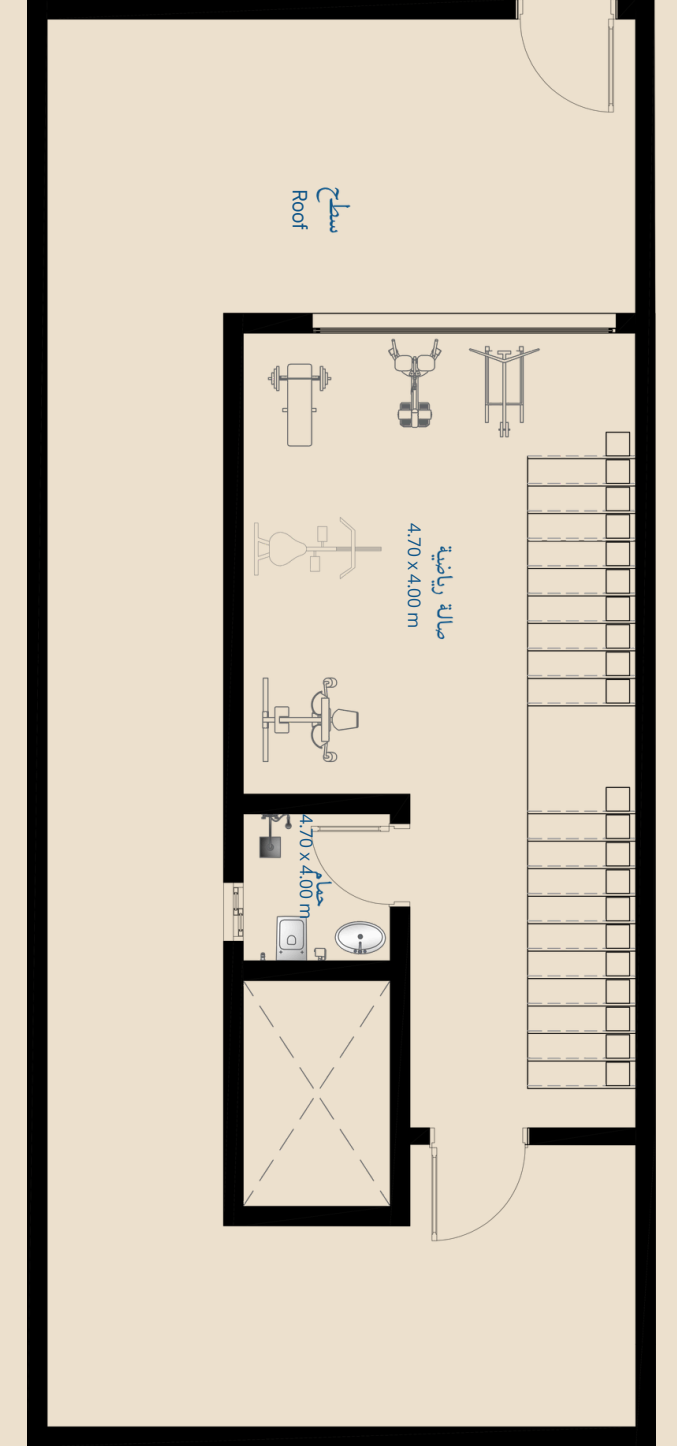

A07 Villa

فيلا رقم أ 07

123.52

مساحة الأجزاء الخاصة

الدور الأرضي

صالة طعام

صالة

مجلس رجال

مغاسل

حمام

مستودع

مطبخ مفتوح

194.96

مساحة الفيلا بدون الأجزاء الخاصة

الدور الأول

غرفة نوم (2)

غرفة نوم رئيسية

بلكونة

مغاسل

حمام

318.48

مساحة الفيلا الاجمالية

الدور الملحق

سطح خاص (2)

حمام

صالة رياضية