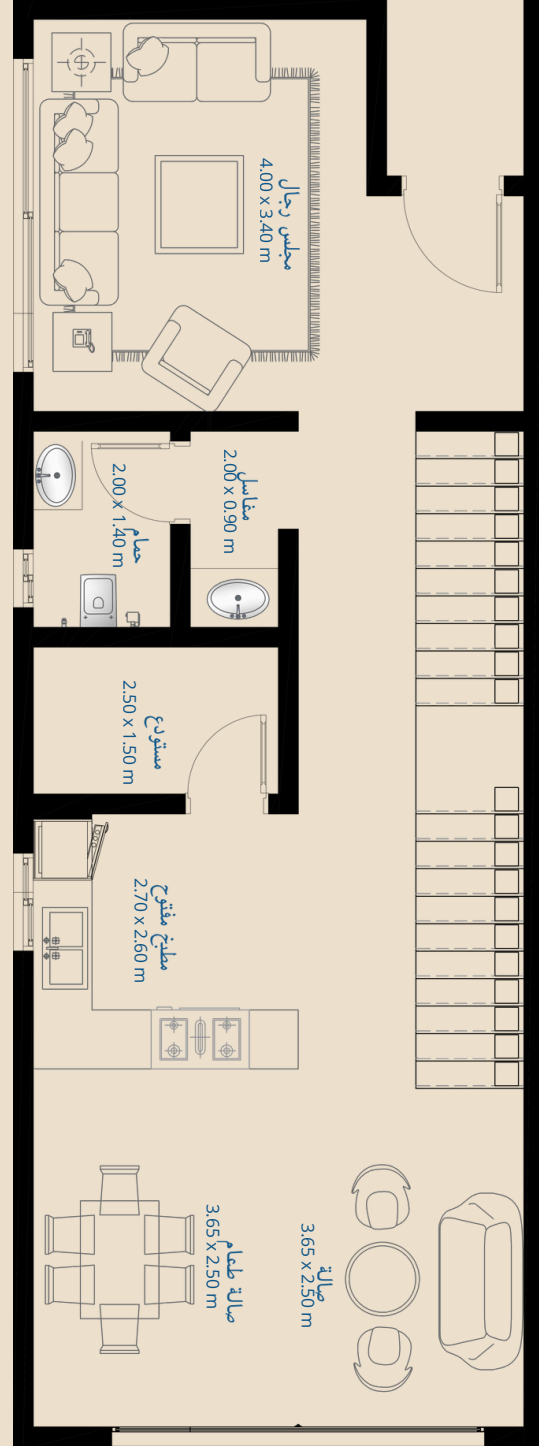

A07 Villa

فيلا رقم أ 07

123.52

مساحة الأجزاء الخاصة

الدور الأرضي

صالة طعام

صالة

مجلس رجال

مغاسل

حمام

مستودع

مطبخ مفتوح

194.96

مساحة الفيلا بدون الأجزاء الخاصة

الدور الأول

غرفة نوم (2)

غرفة نوم رئيسية

بلكونة

مغاسل

حمام

318.48

مساحة الفيلا الاجمالية

الدور الملحق

سطح خاص (2)