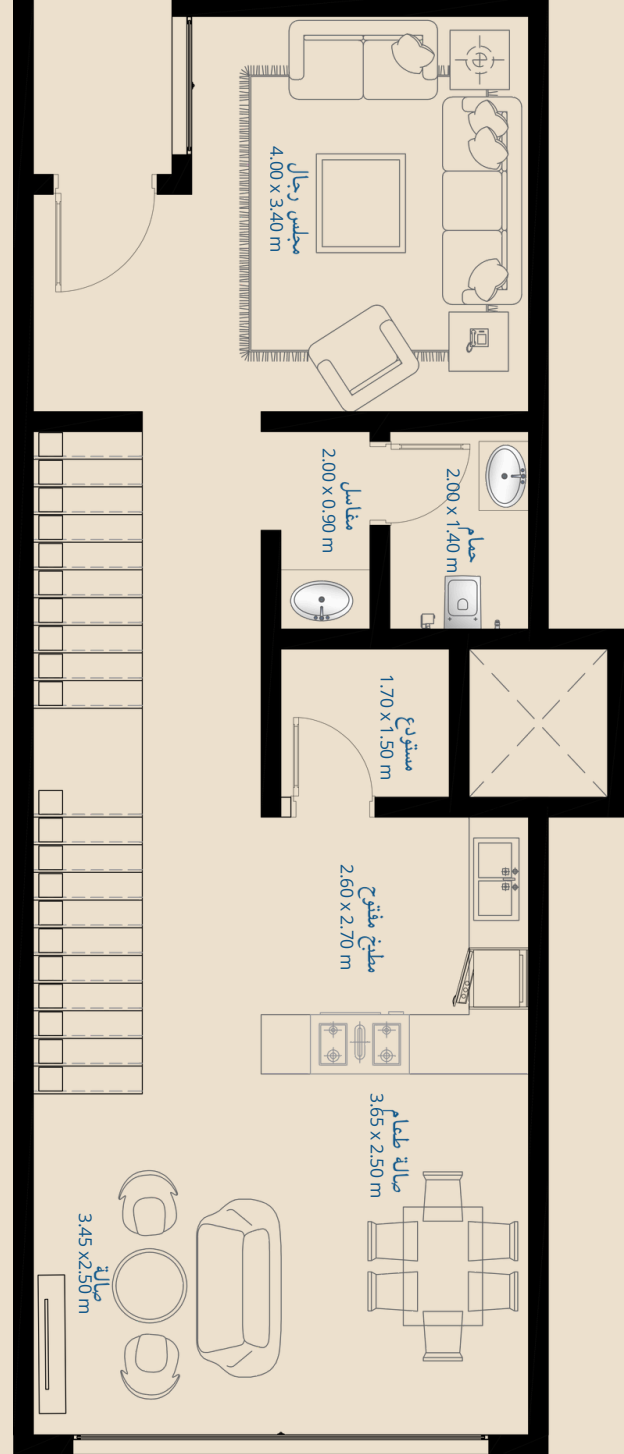

A05 Villa

59.75

مساحة الأجزاء الخاصة

الدور الأرضي

صالة طعام

صالة

مجلس رجال

مغاسل

حمام

مستودع

مطبخ مفتوح

178.34

مساحة الفيلا بدون الأجزاء الخاصة

الدور الأول

غرفة نوم رئيسية

بلكونة

حمام

غرفة نوم (2)

فيلا رقم أ 05

238.09

مساحة الفيلا الاجمالية

الدور الملحق

سطح خاص (2)

حمام