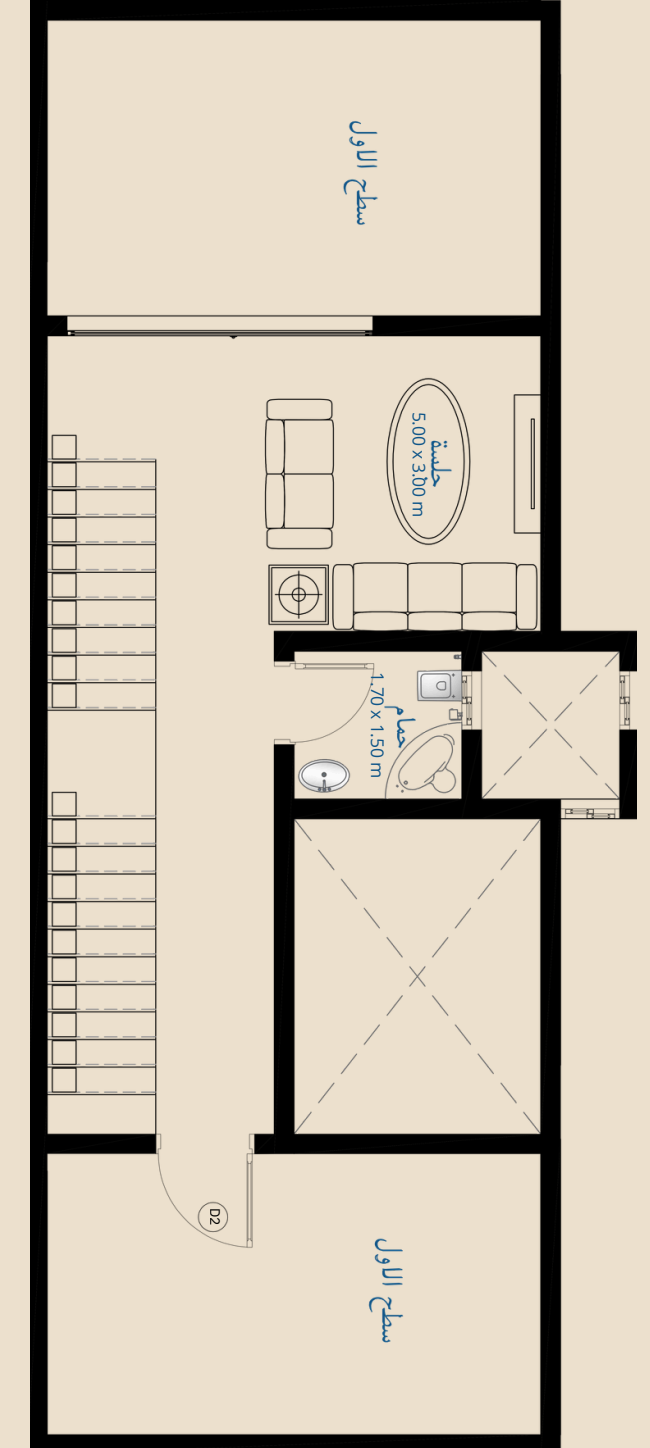

# A03 Villa

59.75

مساحة الأجزاء الخاصة

الدور الأرضي

صالة طعام

صالة

مجلس رجال

مغاسل

حمام

مستودع

مطبخ مفتوح

178.34

مساحة الفيلا بدون الأجزاء الخاصة

الدور الأول

غرفة نوم رئيسية

بلكونة

حمام

غرفة نوم (2)

# فيلا رقم أ 03

238.09

مساحة الفيلا الاجمالية

الدور الملحق

سطح خاص (2)

حمام

جلسة