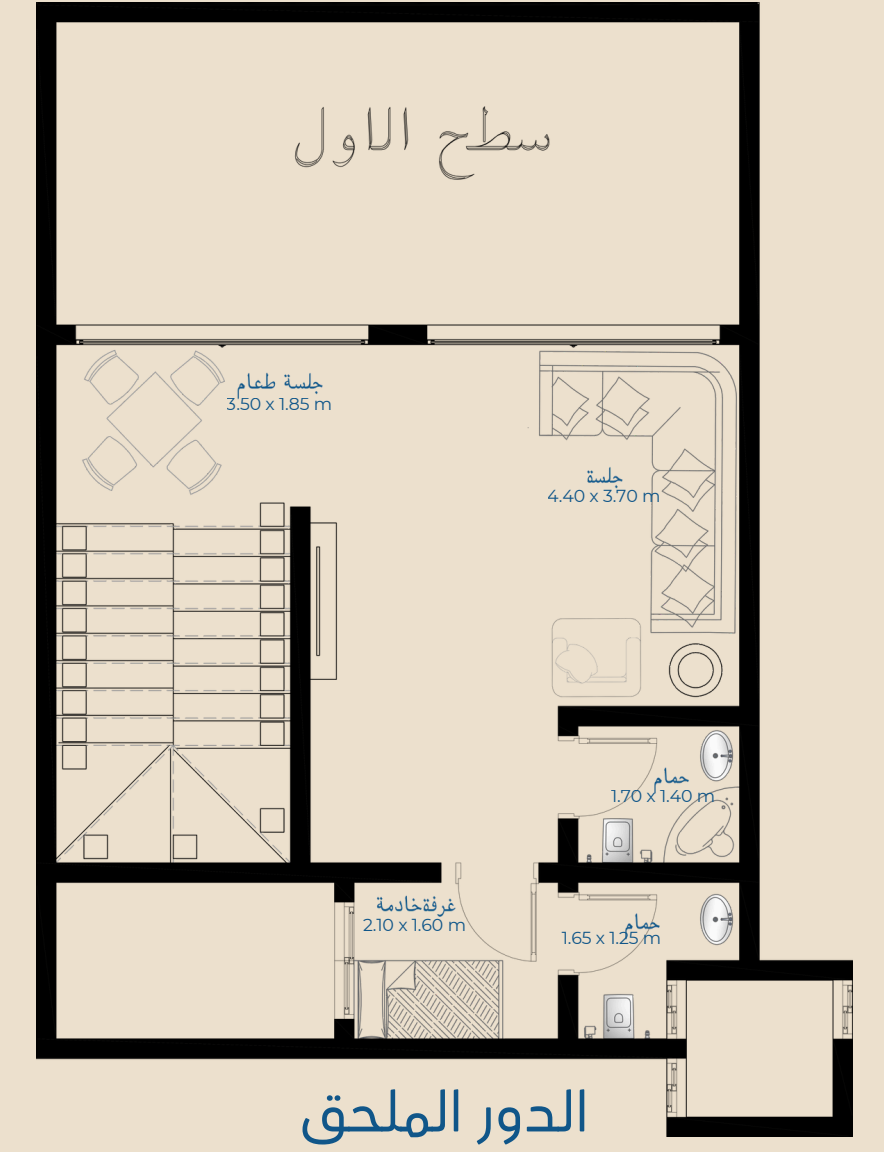

A15 Villa

فيلا رقم أ 15

69.46

مساحة الأجزاء الخاصة

189.14

مساحة الفيلا بدون الأجزاء الخاصة

258.6

مساحة الفيلا الاجمالية

مطبخ مفتوح	صالة طعام	صالة معيشة
مغاسل	مستودع	حمام

غرفة نوم (2)	غرفة نوم رئيسية
بلكوتة	حمام

حمام	جلسة طعام	جلسة
سطح	غرفة خادمة + حمام	