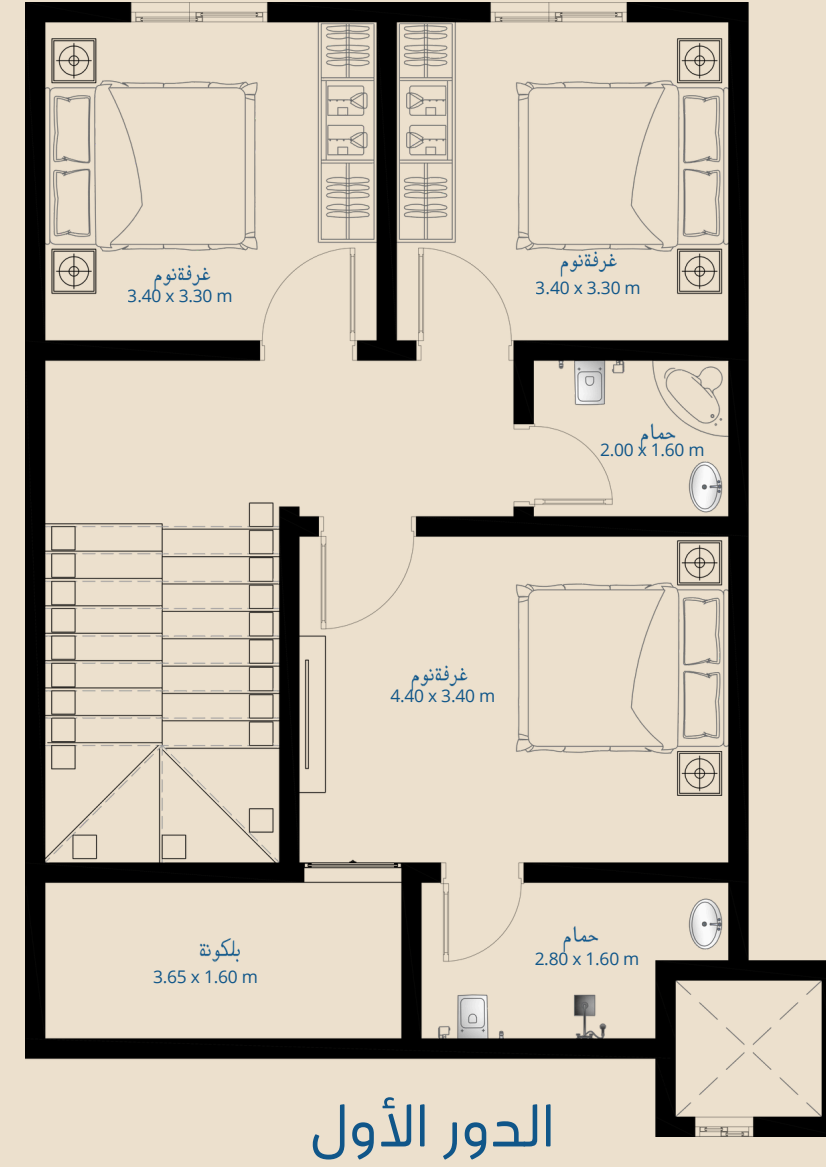

A15 Villa

فيلا رقم أ 15

69.46

مساحة الأجزاء الخاصة

189.14

مساحة الفيلا بدون الأجزاء الخاصة

258.6

مساحة الفيلا الاجمالية

مطبخ مفتوح	صالة طعام	صالة معيشة
مغاسل	مستودع	حمام

غرفة نوم (2)	غرفة نوم رئيسية
بلكوتة	حمام

حمام	جلسة طعام	جلسة
سطح	غرفة خادمة + حمام	