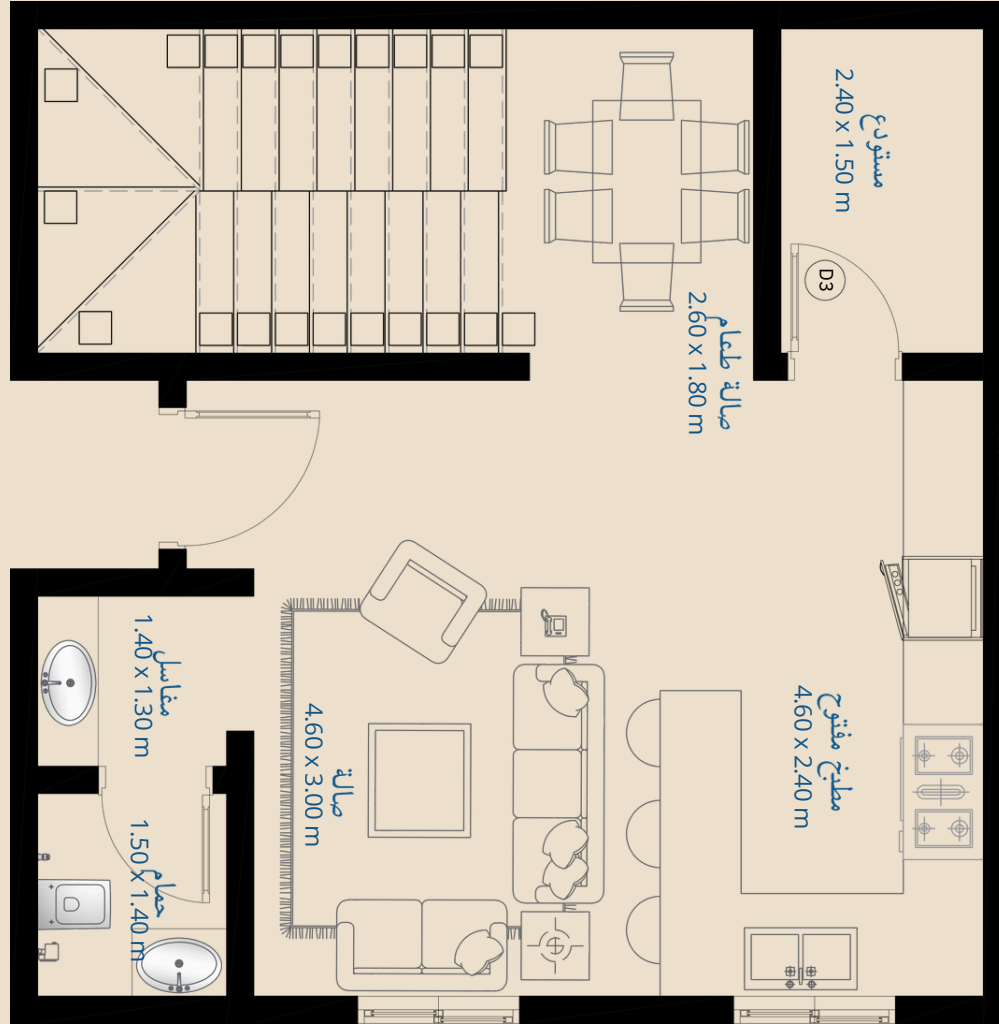

A14 Villa

فيلا رقم أ 14

69.43

مساحة الأجزاء الخاصة

174.29

مساحة الفيلا بدون الأجزاء الخاصة

243.72

مساحة الفيلا الاجمالية

| | | |
|------------|-----------|------------|
| صالة معيشة | صالة طعام | مطبخ مفتوح |
| حمام | مستودع | مغاسل |

| | |
|-----------------|--------------|
| غرفة نوم رئيسية | غرفة نوم (2) |
| غرفة ملابس | حمام |
| بلكونة | |

| | | |
|-------------------|-----------|------|
| جلسة | جلسة طعام | حمام |
| غرفة خادمة + حمام | | سطح |