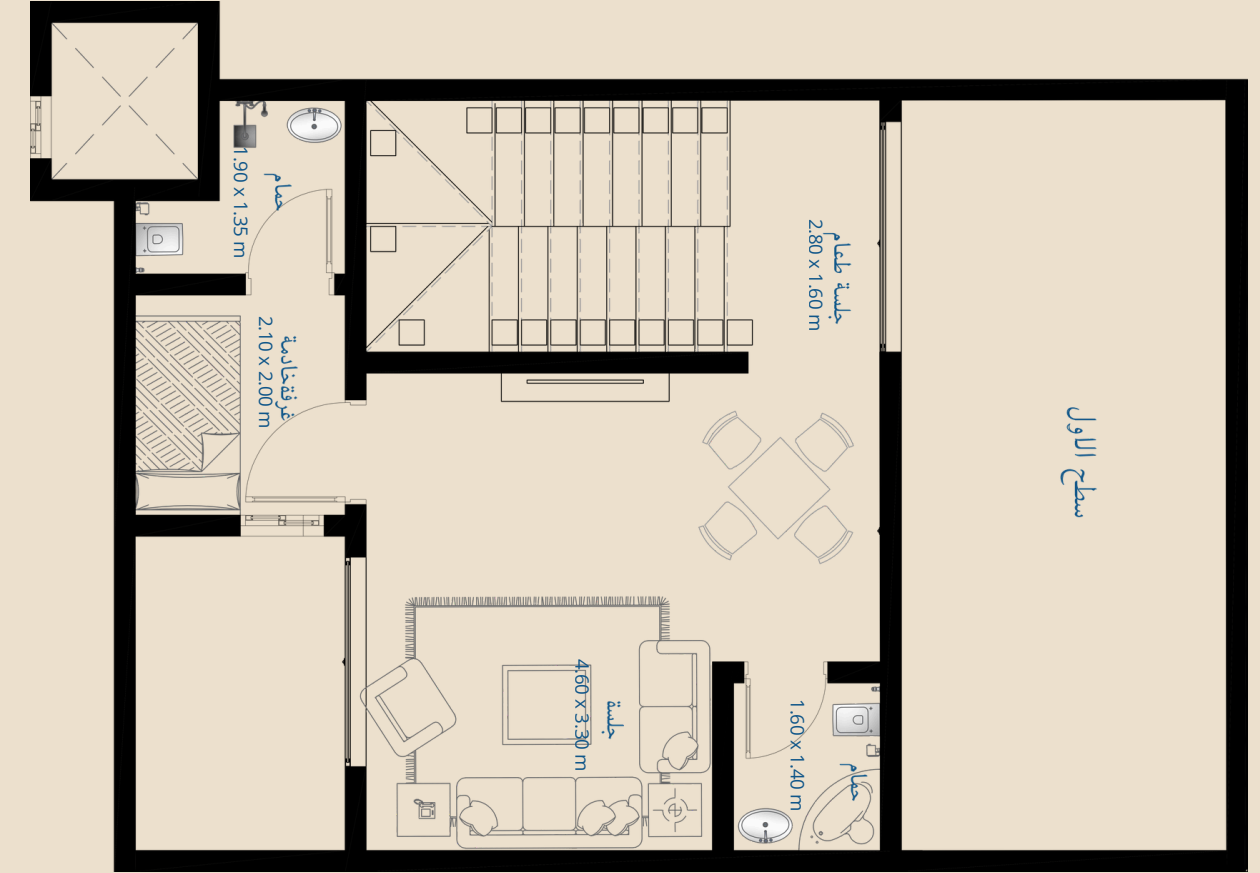

A14 Villa

فيلا رقم أ 14

69.43

مساحة الأجزاء الخاصة

174.29

مساحة الفيلا بدون الأجزاء الخاصة

243.72

مساحة الفيلا الاجمالية

| | | |
|------------|-----------|------------|
| صالة معيشة | صالة طعام | مطبخ مفتوح |
| حمام | مستودع | مغاسل |

| | |
|-----------------|--------------|
| غرفة نوم رئيسية | غرفة نوم (2) |
| غرفة ملابس | حمام |
| بلكونة | |

| | | |
|-------------------|-----------|------|
| جلسة | جلسة طعام | حمام |
| غرفة خادمة + حمام | | سطح |