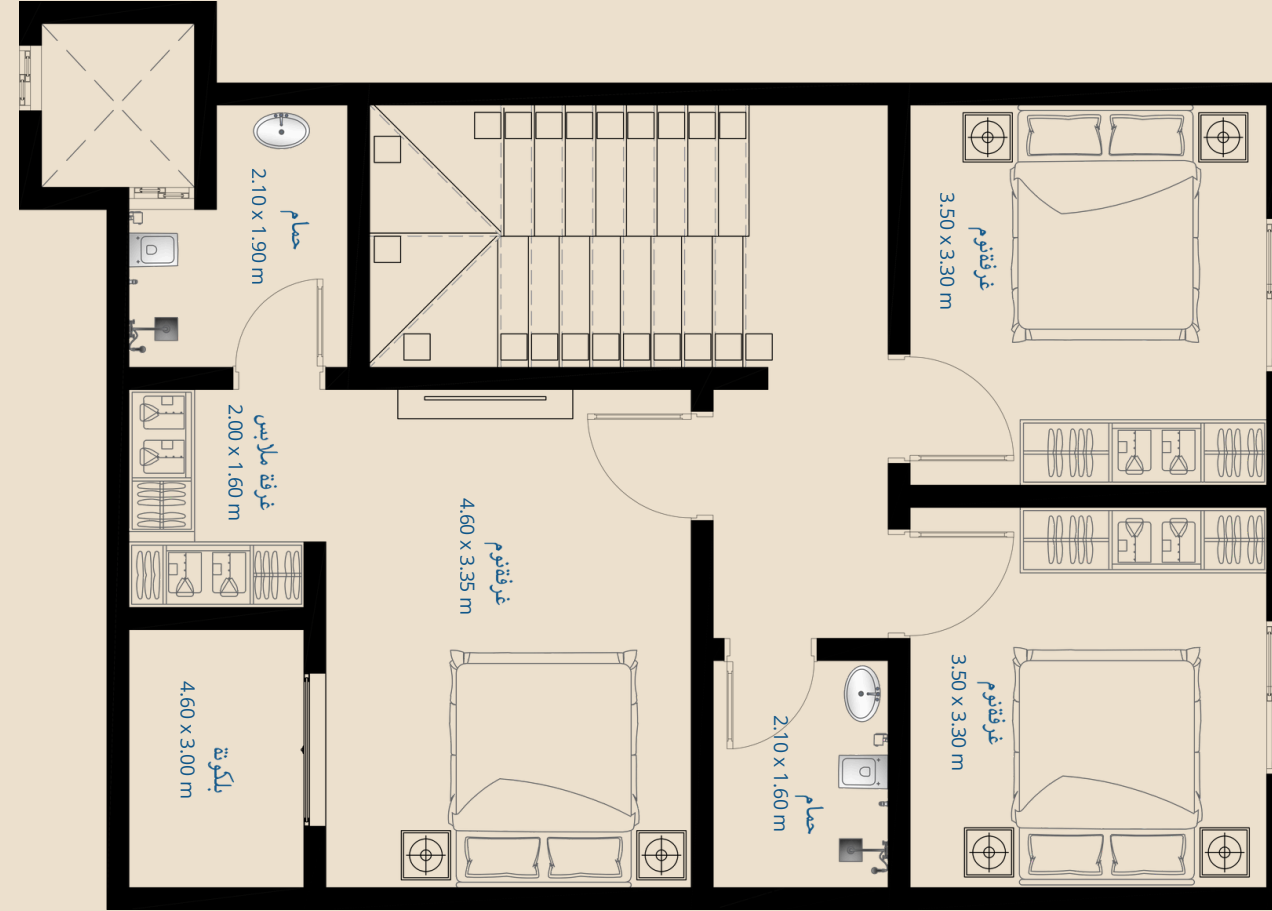

A14 Villa

فيلا رقم أ 14

69.43

مساحة الأجزاء الخاصة

174.29

مساحة الفيلا بدون الأجزاء الخاصة

243.72

مساحة الفيلا الاجمالية

| | | |
|------------|-----------|------------|
| صالة معيشة | صالة طعام | مطبخ مفتوح |
| حمام | مستودع | مغاسل |

| | |
|-----------------|--------------|
| غرفة نوم رئيسية | غرفة نوم (2) |
| غرفة ملابس | حمام |
| بلكونة | |

| | | |
|-------------------|-----------|------|
| جلسة | جلسة طعام | حمام |
| غرفة خادمة + حمام | | سطح |