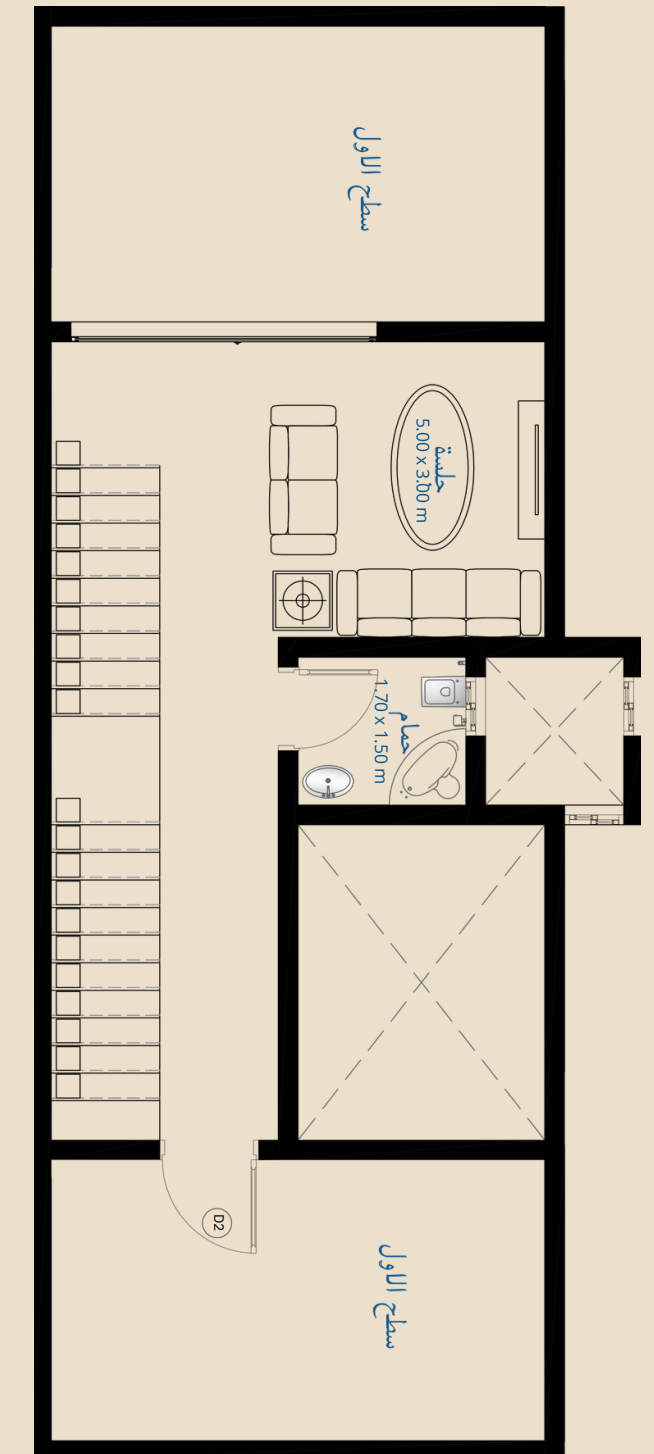

# A11 Villa

59.75

مساحة الأجزاء الخاصة

الدور الأرضي

صالة طعام

صالة

مجلس رجال

مغاسل

حمام

مستودع

مطبخ مفتوح

178.34

مساحة الفيلا بدون الأجزاء الخاصة

الدور الأول

غرفة نوم رئيسية

بلكونة

حمام

غرفة نوم (2)

# فيلا رقم أ 11

238.09

مساحة الفيلا الاجمالية

الدور الملحق

سطح خاص (2)

حمام

جلسة