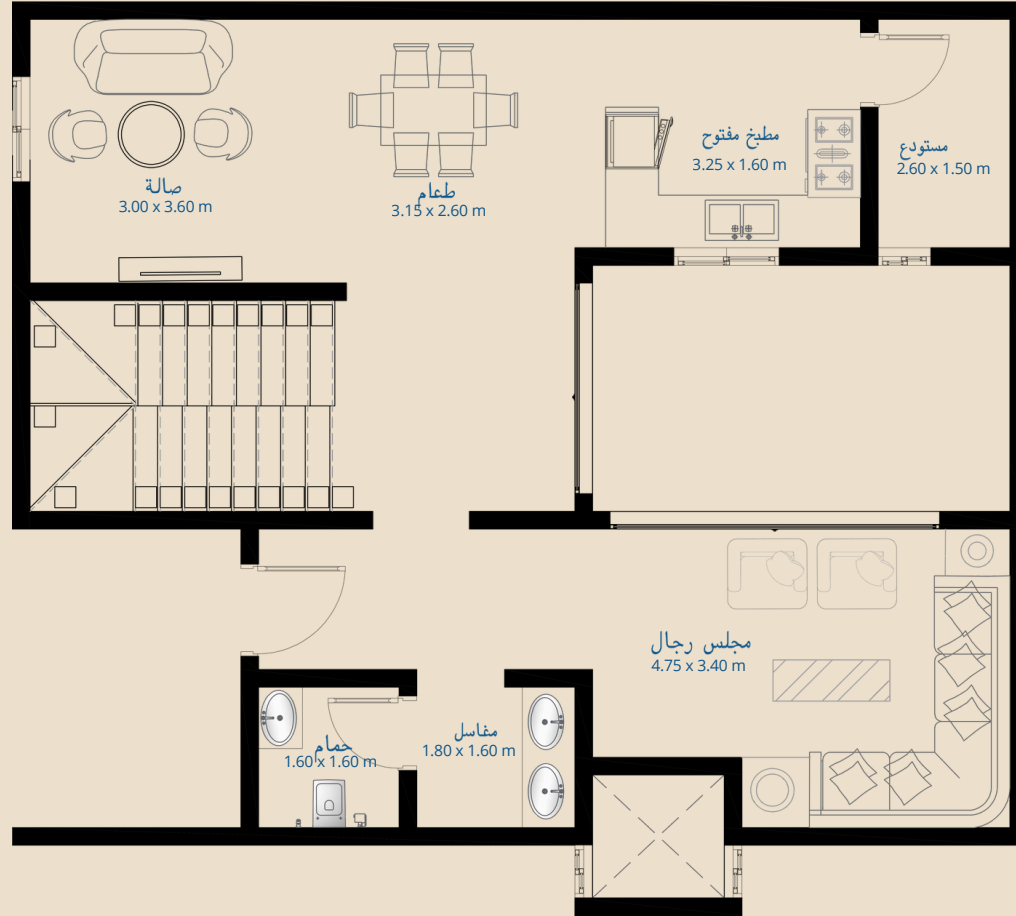

# فيلا رقم أ 01

141.19

مساحه الأجزاء الخاصة

316.36

مساحه الفيلا بدون الأجزاء الخاصة

457.55

مساحه الفيلا الاجمالية

الدور الأرضي

الدور الأول

الدور الملحق

مجلس رجال

مطبخ مفتوح

صالة طعام

صالة معيشة

مغاسل

مستودع

حمام

غرف نوم رئيسية (4)

غرفة ملابس

غرفة غسيل

صالة معيشة

مجلس

حمام (2)

صالة طعام

صالة