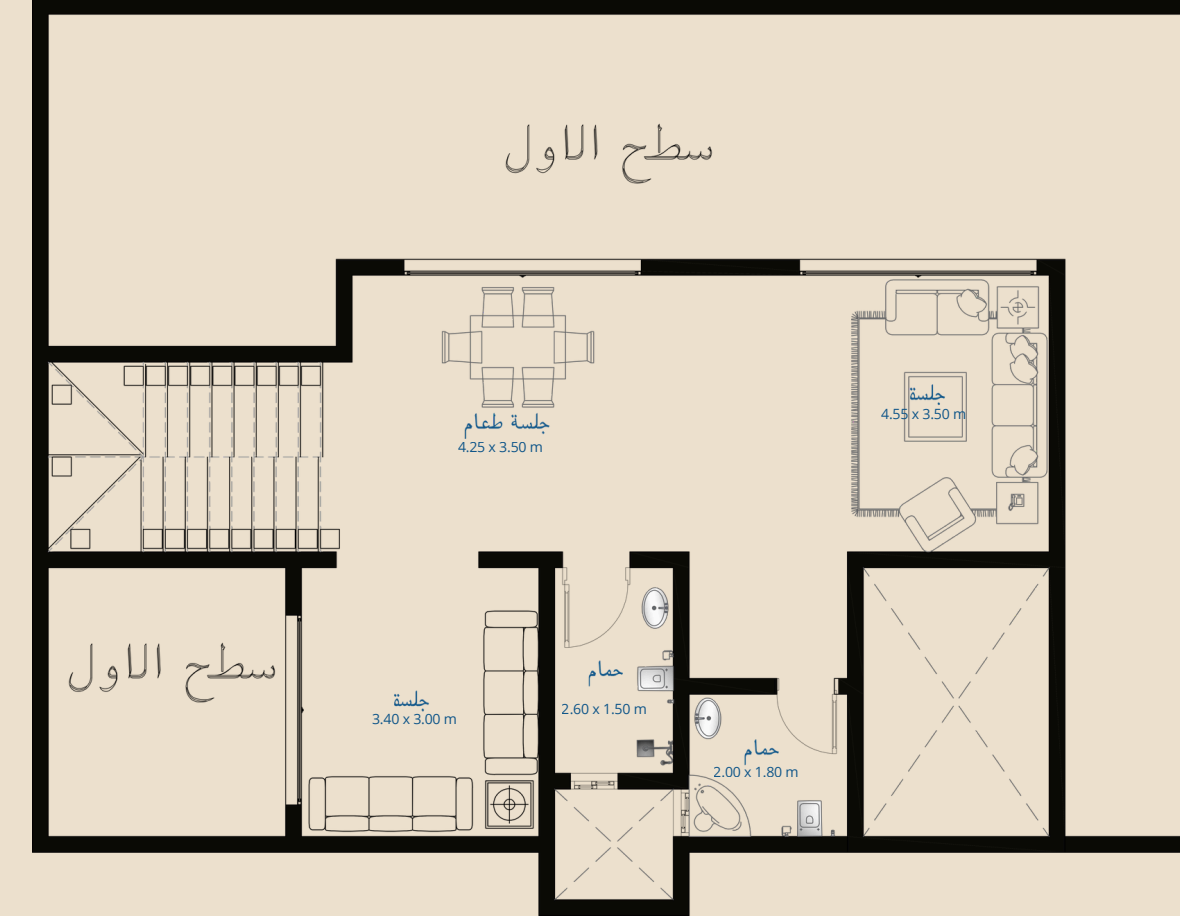

# فيلا رقم أ 01

141.19

مساحه الأجزاء الخاصة

316.36

مساحه الفيلا بدون الأجزاء الخاصة

457.55

مساحه الفيلا الاجمالية

الدور الأرضي

الدور الأول

الدور الملحق

مجلس رجال

مطبخ مفتوح

صالة طعام

صالة معيشة

مغاسل

مستودع

حمام

غرف نوم رئيسية (4)

غرفة ملابس

غرفة غسيل

صالة معيشة

مجلس

حمام (2)

صالة طعام